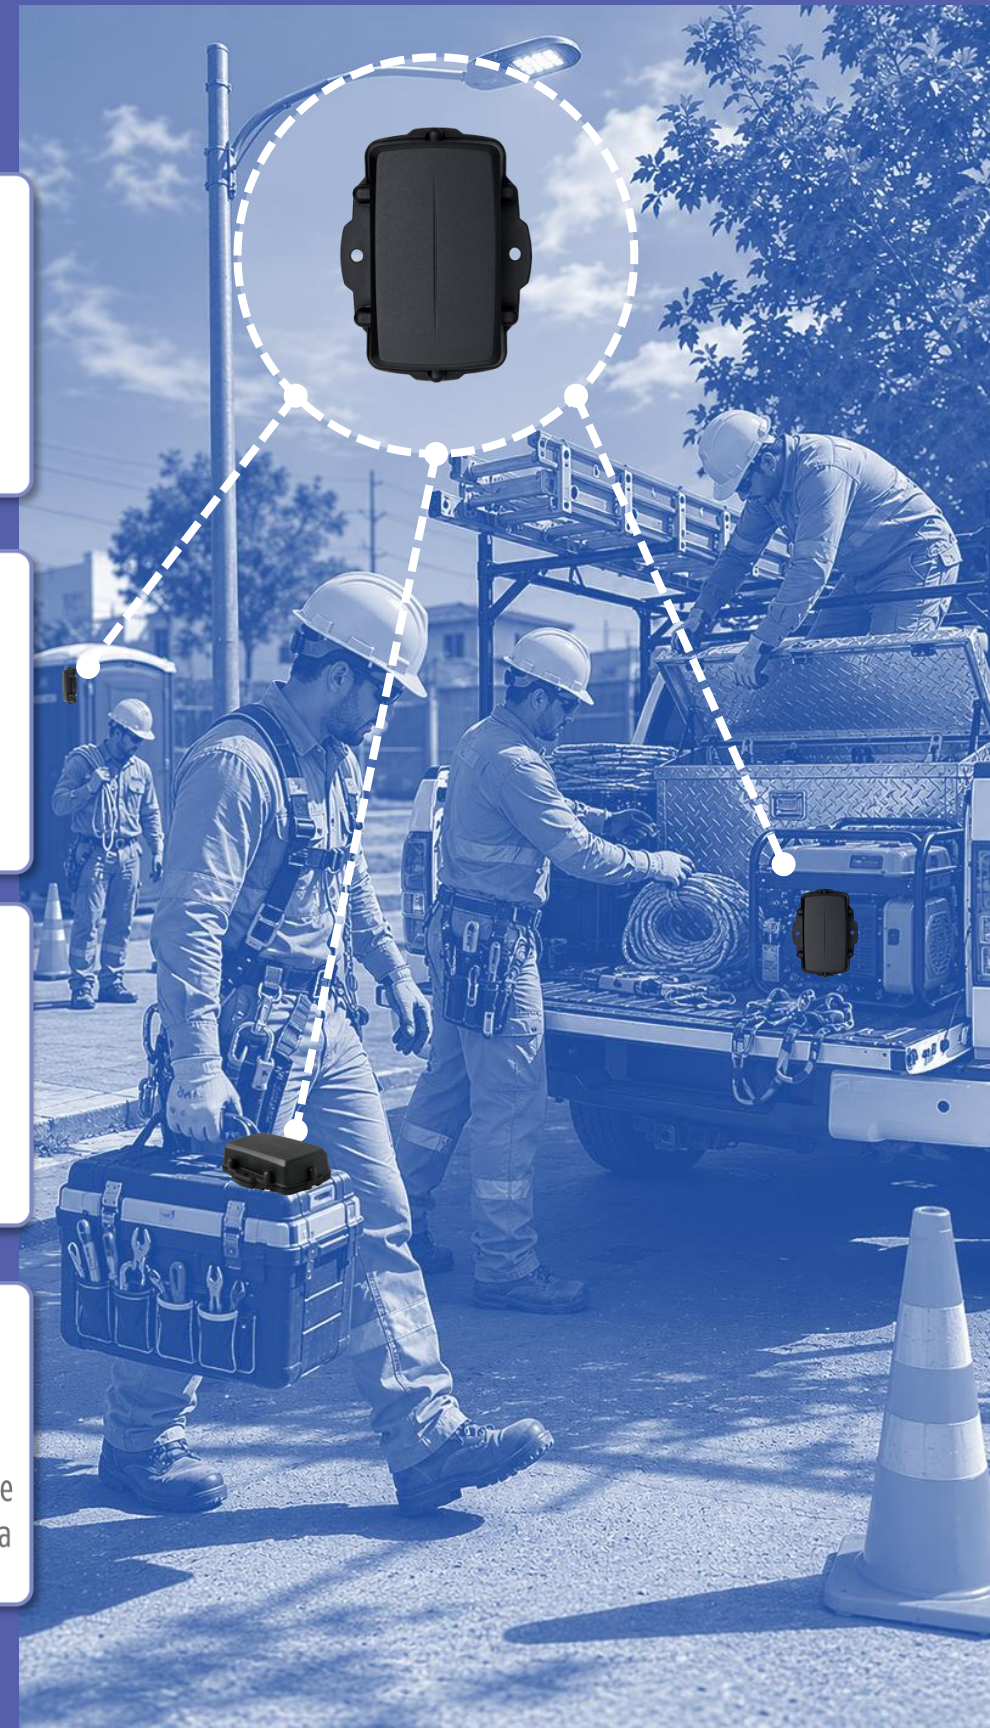

2 0 2 6

DLA Portátil contempla diferentes opciones o soluciones que se adaptan de acuerdo a las necesidades de cada cliente.

DLA PORTÁTIL BARRA

El **DLA Portátil Barra** es un dispositivo de rastreo diseñado para activos donde no dependes de una fuente de energía externa, ofreciendo una visibilidad total **tanto en interiores como en exteriores** (usando Wi-Fi locate). Es la herramienta ideal para empresas que buscan optimizar la utilización de sus activos y garantizar su recuperación en caso de pérdida.

Conectividad
Global

No requiere instalación
ni cableado

Larga duración
de batería

Alertas de duración
de batería

Establece
Geocercas

Configuración
Flexible

Detección de impactos

Tecnología adaptativa de
reporteo que optimiza la
duración de batería