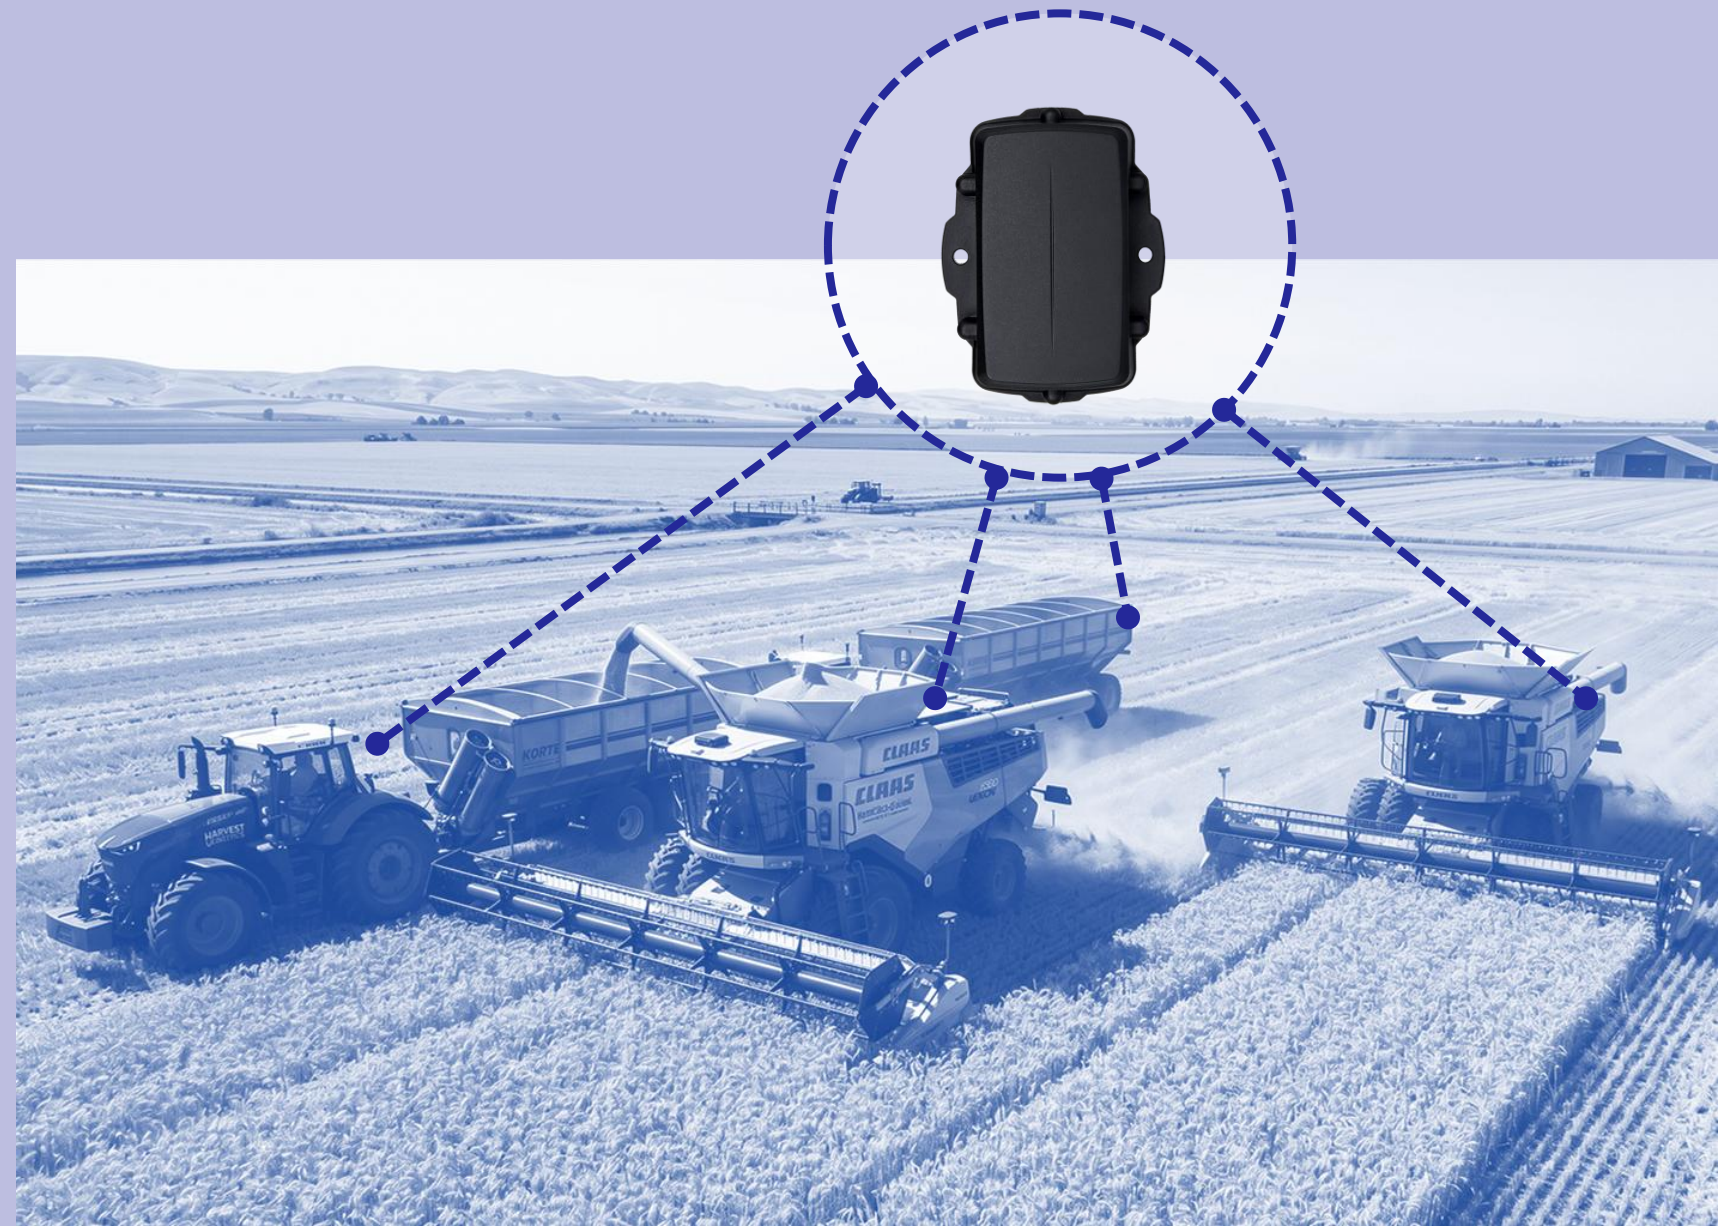

2 0 2 6

DLA Portátil contempla diferentes opciones o soluciones que se adaptan de acuerdo a las necesidades de cada cliente.

DLA PORTÁTIL BARRA

El **DLA Portátil Barra** es un dispositivo de rastreo diseñado para activos donde no dependes de una fuente de energía externa, ofreciendo una visibilidad total **tanto en interiores como en exteriores** (usando Wi-Fi locate). Es la herramienta ideal para empresas que buscan optimizar la utilización de sus activos y garantizar su recuperación en caso de pérdida.

DLA PORTÁTIL OYSTER

El **DLA Portátil Oyster** es la evolución del rastreador de activos, diseñado para operaciones que requieren una **precisión de ubicación global** y movilidad constante, especialmente si requieren trasladarse a través de fronteras internacionales ya que **cuenta con una capacidad de conexión en casi cualquier lugar del mundo.**

DLA PORTÁTIL OYSTER

El **DLA Portátil Oyster** es un rastreador diseñado específicamente para activos de alto valor que viajan incluso por diversas regiones geográficas y requieren una ubicación global exacta.

Utiliza:

- **GNSS de Alta Precisión:** Se conecta simultáneamente a cuatro sistemas de satélites lo que garantiza una precisión de ubicación de aproximadamente **2 metros**.
- **Conectividad 4G LTE-M:** Funciona en redes modernas de alta velocidad, pero tiene la capacidad de "saltar" a otras redes si la señal 4G falla, asegurando que el activo nunca quede desconectado.
- **Ubicación por Torres:** Si los satélites están bloqueados, utiliza las antenas de telefonía para dar una posición de respaldo.